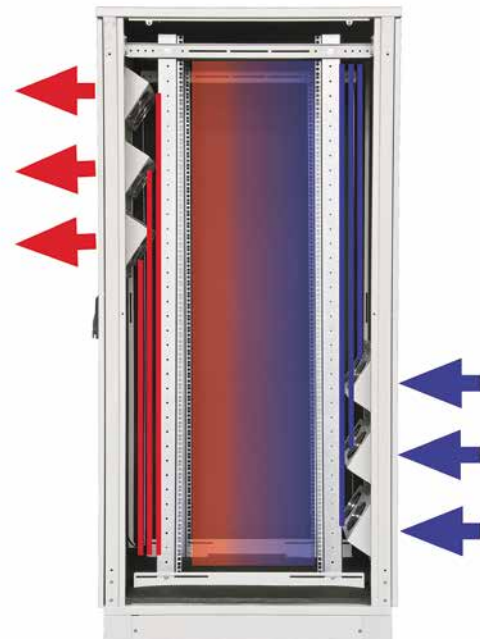

Silent Rack / Silent Rack Plus

In der Standardausführung werden zwei frontseitig einblasende Ventilatoren im Bodenmodul und zwei ausblasende im Dachmodul verbaut. Eine Erweiterung der Ventilatoren im Dach- und Bodenmodul sowie in der Rücktür ist möglich. Der Silent wird in der Standard-Version mit Doppel-Lenklaufrollen mit Feststellern bestückt. Ein Sockel mit Nivellierfüßen ist optional möglich.

Silent Plus ist die neue Generation der schallgedämmten 483 mm (19")-Akustikschränke. Die Hauptmerkmale sind mehr horizontaler Luftdurchsatz für die Kühlung und bessere Lärmreduzierung mittels innenliegender und extra leiser Ventilatoren in der Front- und Rücktür. Weitaus höhere Wärmelasten können abgeführt werden, als dies mit schallgedämmten 483 mm (19")-Schränken bisher möglich war.

Mechanische Eigenschaften

- Montierter Akustikschrank
- Schallisoliert
- Innenauskleidung mit hochwertigem und flammhemmenden Akustikschaum

Extra leiser Ventilator, 230 V, 10 W (Silent Rack)

- Luftvolumen: ca. 93 m³/h
- Geräuschpegel: < 30 dB (A)
- Maße: 120 x 120 x 25,5 mm

Extra leiser Ventilator, 230 V, 10 W (Silent Rack Plus)

- Luftvolumen: ca. 87 m³/h
- Geräuschpegel: < 19 dB (A)
- Maße: 120 x 120 x 25,5 mm

Lieferumfang und Verpackung

- Rahmen im Stecksystem
- Seitenwände abnehmbar
- Drehhebelgriffe
- Tiefenverstellbare 483 mm (19")-Lochwinkel
- Erdungssatz
- Bei 25 HE: Doppel-Lenklaufrollen mit Feststellern
- Ab 34 HE: belüfteter Sockel mit Nivellierfüßen