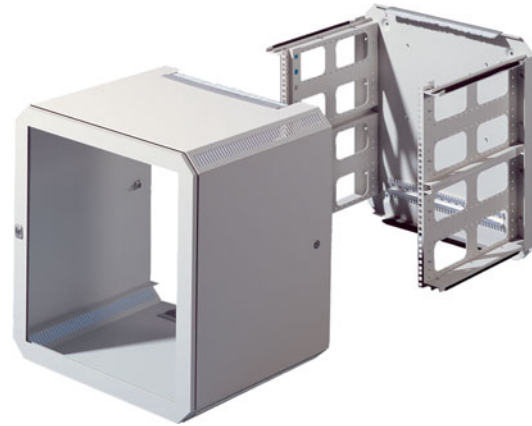

## Mechanische Eigenschaften

- Wandmontageplatte: 2,0 mm Stahlblech
- Gehäusehaube: 1,0 mm Stahlblech
- Stahlblechtür oder Sichttür mit Stahlblechrahmen
- Pulverbeschichtet Lichtgrau RAL 7035 (Gehäuse)

## Lieferumfang und Verpackung

- Wandteil und Haube
- Vormontierte Montagewinkel
- Bürsteneinsatz zur Kabeleinführung unten/oben
- Kabelabfangschiene
- Boden- und Deckenschale mit Lüftungsschlitzen
- Bürsteneinsatz zur Kabeleinführung oben/unten
- 2 seitliche Sicherheitsschließungen
- Stahlblechtür/Sichttür mit Sicherheitsschließung
- 483 mm (19")-Profilschienen, stufenlos tiefenverstellbar
- Lieferung erfolgt komplett vormontiert im Karton

Bezeichnung	Artikelnummer	Maße	Tür	Farbe	VE	Einheit
QuickBox 6 HE	7502.013	362 x 600 x 300 mm	Sichttür	RAL 7035	1	Stück
	7502.014	362 x 600 x 400 mm	Sichttür			
	7502.114	362 x 600 x 400 mm	Stahlblechtür			
	7502.016	495 x 600 x 300 mm	Sichttür			
QuickBox 9 HE	7502.023	495 x 600 x 300 mm	Sichttür	RAL 7035	1	Stück
	7502.123	495 x 600 x 300 mm	Stahlblechtür			
	7502.024	495 x 600 x 400 mm	Sichttür			
	7502.124	495 x 600 x 400 mm	Stahlblechtür			
	7502.026	495 x 600 x 600 mm	Sichttür			
	7502.126	495 x 600 x 600 mm	Stahlblechtür			
QuickBox 12 HE	7502.034	628 x 600 x 400 mm	Sichttür	RAL 7035	1	Stück
	7502.134	628 x 600 x 400 mm	Stahlblechtür			
	7502.035	628 x 600 x 500 mm	Sichttür			
	7502.036	628 x 600 x 600 mm	Sichttür			
	7502.136	628 x 600 x 600 mm	Stahlblechtür			
QuickBox 15 HE	7502.044	762 x 600 x 400 mm	Sichttür	RAL 7035	1	Stück
	7502.144	762 x 600 x 400 mm	Stahlblechtür			
	7502.045	762 x 600 x 500 mm	Sichttür			
	7502.046	762 x 600 x 600 mm	Sichttür			
	7502.146	762 x 600 x 600 mm	Stahlblechtür			
QuickBox 18 HE	7502.054	895 x 600 x 400 mm	Sichttür	RAL 7035	1	Stück
	7502.055	895 x 600 x 500 mm	Sichttür			
	7502.056	895 x 600 x 600 mm	Sichttür			
QuickBox 21 HE	7502.064	1028 x 600 x 400 mm	Sichttür	RAL 7035	1	Stück
	7502.066	1028 x 600 x 600 mm	Sichttür			
	7502.166	1028 x 600 x 600 mm	Stahlblechtür			