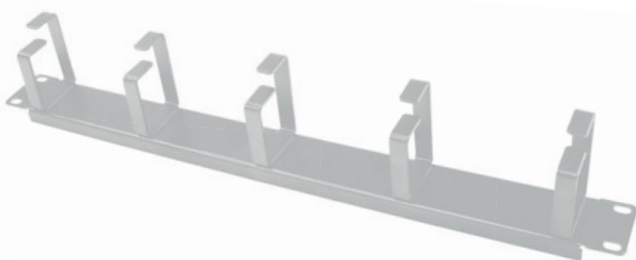

### BTrackline Kabelführungstafel Modular

483 mm (19")-Kabelführungstafeln zum modularen Aufbau. Wahlweise mit Stahl- oder Kunststoffkabelösen.

Kabelführungstafel RAL 7021 + Stahlkabelöse Rundstahl 5 mm

#### Mechanische Eigenschaften

- Befestigungsmaß: 483 mm (19")
- Material: Stahlblech 1,5 mm
- Farbe: Lichtgrau RAL 7035 oder Schwarzgrau RAL 7021

#### Lieferumfang und Verpackung

- Kabelführungstafel verpackt in Karton

Bezeichnung	Artikelnummer	Höhe	Maße Bügel (BxT)	Farbe	VE	Einheit
BTrackline 483 mm (19")-Kabelführungstafel Modular (ohne Bügel)	S.20118-761	1 HE	--	RAL 7035	1	Stück
	S.20118-762		--	RAL 7021		
BTrackline Stahlkabelöse Rundstahl 5 mm	S.60118-457	--	40 x 120 mm	--	5	Stück
BTrackline Kunststoffkabelöse, Tiefe 55 mm	S.60118-458		40 x 55 mm			
BTrackline Kunststoffkabelöse, Tiefe 100 mm	S.60118-459		40 x 100 mm			

#### Mechanische Eigenschaften

- Befestigungsmaß: 483 mm (19")
- Material: Stahlblech
- Farbe: Lichtgrau RAL 7035 oder Schwarz RAL 9005
- 5 Kabelbügel aus Stahlblech