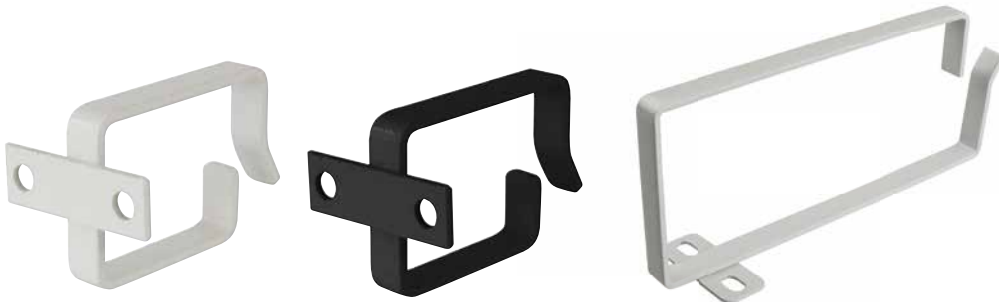

BTS® Kabelführungsbügel

Zur geordneten Führung von Kabeln. Montage seitlich am Gestell oder der Rahmenlochung des Schrankes.

| Mechanische Eigenschaften | |
|---------------------------|--|
| Material: | Stahlblech |
| Farbe: | Lichtgrau RAL 7035 oder Schwarz RAL 9005 |

| Lieferumfang und Verpackung | |
|-----------------------------|--|
| | 10 Kabelführungsbügel verpackt im Karton |

| Bezeichnung | Artikelnummer | Maße Bügel (BxT) | Farbe | VE | Einheit |
|-------------------------|---------------|------------------|----------|----|---------|
| BTS® Kabelführungsbügel | BT-OZ-KM-B | 45 x 60 mm | RAL 7035 | 1 | VE |
| | BT-OZ-KM-B-S | 45 x 60 mm | RAL 9005 | | |
| | BT-OZ-KM-B100 | 45 x 110 mm | RAL 7035 | | |
| | BT-OZ-KM-B150 | 70 x 158 mm | RAL 7035 | | |

BTS® Kabelführungsbügel

Zur geordneten Führung von Kabeln. Montage seitlich am Gestell oder der Rahmenlochung des Schrankes.

| Mechanische Eigenschaften | |
|---------------------------|----------------------|
| Material: | Stahlblech, verzinkt |

| Lieferumfang und Verpackung | |
|-----------------------------|---------------------------------------|
| | Kabelführungsbügel verpackt im Karton |

| Bezeichnung | Artikelnummer | Maße Bügel (BxT) | Farbe | VE | Einheit |
|-------------------------|----------------|------------------|----------|----|---------|
| BTS® Kabelführungsbügel | BT-OZ-KM-BV-01 | 40 x 40 mm | verzinkt | 10 | Stück |
| | BT-OZ-KM-BV-02 | 40 x 80 mm | | | |
| | BT-OZ-KM-BV-03 | 80 x 80 mm | | | |
| | BT-OZ-KM-BV-04 | 80 x 120 mm | | | |
| | BT-OZ-KM-BQ-02 | 80 x 80 mm | | | |