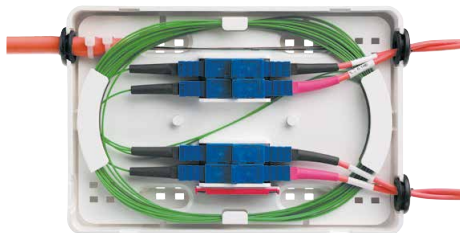

BTS® Micro Spleißbox mit Spleißkassette, unbestückt

Kabelkanal-Befestigungs-Set

Mechanische Eigenschaften

- Wandmontage oder Montage im Kabelkanal möglich
- Je 2 Kabeleinführungen oben/unten oder 1 x durch die Rückwand möglich zur Verbindung von Glasfaserkabel via Spleiß
- Maße (LxBxT): 160 x 110 x 30 mm

Lieferumfang und Verpackung

- Kunststoff-Spleißbox inkl. Zubehör
- 1 x Spleißkassette, 1 x Spleißhalter für 12 Spleiße
- 2 x Kabeldurchführungsstüle, 2 x Kabelbinder
- Verpackt im Karton

Bezeichnung	Artikelnummer	Farbe	VE	Einheit
BTS® Micro Spleißbox mit Spleißkassette	BT-VL-MS-01	weiß	1	Stück
BTS® Kabelkanal-Befestigungs-Set	BT-VL-MS-KBS	--		

BTS® Micro Spleißbox für 4 SC-SX oder 2 LC-DX Kupplungen, unbestückt

Kabelkanal-Befestigungs-Set

Mechanische Eigenschaften

- Wandmontage oder Montage im Kabelkanal möglich
- Je 2 Kabeleinführungen oben/unten oder 1 x durch die Rückwand möglich zur Verbindung von Glasfaserkabel via Spleiß oder für max. 4 Fasern via Steckverbinder
- Maße (LxBxT): 160 x 110 x 30 mm

Lieferumfang und Verpackung

- Kunststoff-Spleißbox inkl. Zubehör
- 1 x Adapterplatte für 4 SC-SX oder 2 LC-DX Kupplungen
- 1 x Spleißhalter für 5 Spleiße, 2 x Kabelklammer
- 4 x Kabeldurchführungsstüle, 4 x Kabelbinder
- Verpackt im Karton