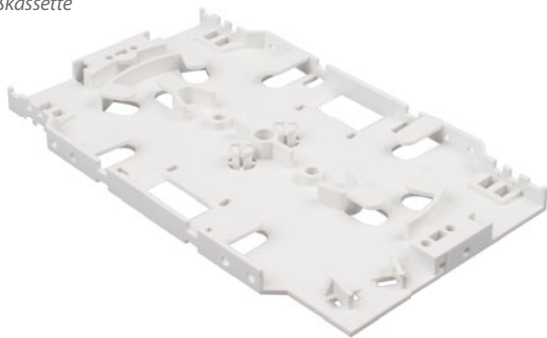

TKM Spleißkassette und Deckel

Die TKM Spleißkassette ist zur Aufnahme von max. 2 Spleißkämmen geeignet. Durch größere Faserbiegeradien im linken Kassettenteil, ist eine optimale Unterbringung der Pigtails gewährleistet. Scharnieranbringung allseitig möglich.

Spleißkassette

Deckel

Mechanische Eigenschaften	
	<ul style="list-style-type: none"> Für max. 24 Lichtbogenspleiße Stapelbar Maße (HxBxT): 8 x 155 x 92 mm

Lieferumfang und Verpackung	
	<ul style="list-style-type: none"> Spleißkassette verpackt in Polybeutel Spleißkassettendeckel verpackt in Polybeutel

Bezeichnung	Artikelnummer	Farbe	VE	Einheit
TKM Spleißkassette	BT-VZ-SKE-01	Cremeweiß	5	Stück
TKM Spleißkassettendeckel	BT-VZ-SKD-01		10	

BTS® Spleißkassette und Deckel

Die BTSystem Spleißkassette ist zur Aufnahme von max. 2 Spleißkämmen geeignet. Durch größere Faserbiegeradien im linken Kassettenteil, ist eine optimale Unterbringung der Pigtails gewährleistet. Scharnieranbringung allseitig möglich.