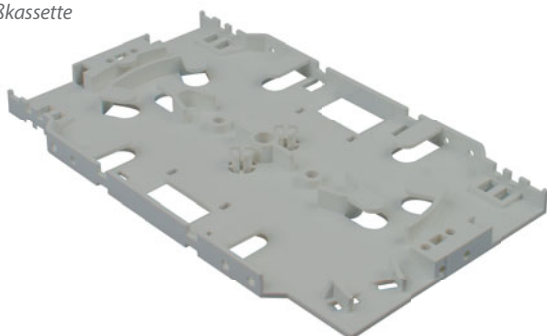

TKM Spleißkassette und Deckel

Die TKM Spleißkassette ist zur Aufnahme von max. 2 Spleißkämmen geeignet. Durch größere Faserbiegeradien im linken Kassettenteil, ist eine optimale Unterbringung der Pigtails gewährleistet. Scharnieranbringung allseitig möglich.

Spleißkassette

Deckel

Mechanische Eigenschaften	
	<ul style="list-style-type: none"> Für max. 24 Lichtbogenspleiße Stapelbar Maße (HxBxT): 8 x 155 x 92 mm

Lieferumfang und Verpackung	
	<ul style="list-style-type: none"> Spleißkassette verpackt in Polybeutel Spleißkassettendeckel verpackt in Polybeutel

Bezeichnung	Artikelnummer	Farbe	VE	Einheit
TKM Spleißkassette	BT-VZ-SKE-01	Cremeweiß	5	Stück
TKM Spleißkassettendeckel	BT-VZ-SKD-01		10	

BTS® Spleißkassette und Deckel

Die BTSystem Spleißkassette ist zur Aufnahme von max. 2 Spleißkämmen geeignet. Durch größere Faserbiegeradien im linken Kassettenteil, ist eine optimale Unterbringung der Pigtails gewährleistet. Scharnieranbringung allseitig möglich.