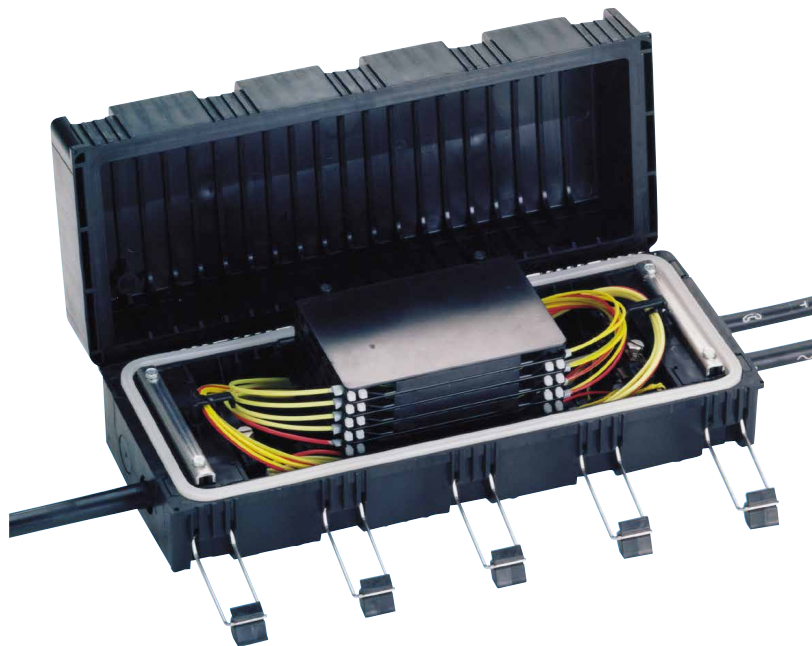

### Universal-Inlinemuffe UCAO

Die Muffe UCAO (Universal Closure Fast Access for Optical Cables) schützt Spleiße an LWL-Verbindungs-, Abzweig- und Aufteilungskabeln.

Zudem bietet sie eine ausgezeichnete Kabelabfangung und Raum zum Ablegen der Bündeladerüberlängen. Sie kann auf allen gebräuchlichen Kabelmänteln montiert werden und ist für Schacht-, Erd- und Luftkabelmontage geeignet. Aufgrund ihrer kompakten Bauform eignet sie sich besonders zum Verbinden von Verteilerkabeln mit niedriger bis mittlerer Faserzahl. Die Muffe ist ohne spezielle Werkzeuge zu montieren und lässt sich sehr schnell und leicht öffnen und wieder verschließen.

#### Mechanische Eigenschaften

- Einsetzbar im Erdreich, in Schächten und in Luftkabelstrecken
- Geeignet für Verbindungs- und Abzweigkabel
- Schneller und einfacher Zugriff auf Spleißkassetten
- Geeignet für bis zu 60 Spleiße
- Wiederverwendbare Silikondichtung

#### Lieferumfang und Verpackung

- Halbschalen mit Klammern
- Kabelabfangungen inkl. Erdung
- Dichtungsband
- Halbschalendichtung
- Reinigungstuch
- Schrauben zur Kabeleinführung
- Blindstopfen
- Wickellehre
- Erdungsschrauben
- Schirmverbindungsleitung
- Montageanweisung
- Verpackt im Karton

#### Bezeichnung

Bezeichnung	Artikelnummer	VE	Einheit
UCAO Muffe mit Erddurchführung	S45754-A3-A16	1	Stück
UCAO Muffe ohne Erddurchführung	S45754-A3-A17	1	Stück
Spleißkassettenset mit Spleißkamm und Zugentlastung	BT-VZ-SKS-11-EZ	1	Set
Spleißkassettendeckel	BT-VZ-SKD-11	1	Stück