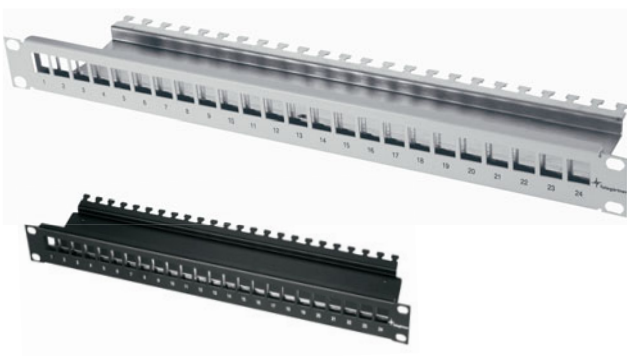

Telegärtner AMJ-S Modul Cat. 6<sub>A</sub>

**Mechanische Eigenschaften**

- Integrierte Kabelabfangung für Kabeldurchmesser bis 9 mm
- Cat.6<sub>A</sub> gemäß IEC 60603-7-51
- Cat.6<sub>A</sub> re-embedded getestet gemäß IEC 60512-27-100
- Vollautomatisch produzierter real Cat.6<sub>A</sub> RJ45-Kern für gleichbleibend hohen Qualitätsstandard
- Von unabhängigem Messlabor GHMT nach Cat.6<sub>A</sub> getestet und bestätigt
- Geeignet für PoE+ gemäß IEEE 802.3at
- GHMT-Linkzertifizierung: Klasse EA gemäß ISO/IEC 11801; 10 Gigabit-Ethernet konform (IEEE 802.3an)
- Kontakt-Überbiegeschutz: ≥ 750 Steckzyklen mit RJ45/RJ 11/RJ 12-Steckern
- Universelles, weltweit verfügbares Einbaumaß für Montageausschnitte 19,3 x 14,7 mm
- Optisch überwachte Prüfung der RJ45-Kontakthöhen
- Mit designfähiger Modul-Aufnahme kombinierbar mit Abdeckungen diverser Schalterprogramm-Hersteller

**Lieferumfang und Verpackung**

- Modul verpackt im Karton

**Bezeichnung**

| Bezeichnung                           | Artikelnummer | Category                          | Farbe  | VE | Einheit |
|---------------------------------------|---------------|-----------------------------------|--------|----|---------|
| AMJ-S Modul Cat. 6 <sub>A</sub> T568A | J00029A2000   | Cat. 6 <sub>A</sub> , re-embedded | Metall | 12 | Stück   |
| AMJ-S Modul Cat. 6 <sub>A</sub> T568B | J00029A2001   |                                   |        |    |         |

Telegärtner AMJ 1 HE Patchpanel, unbestückt

**Folgende Module passen in dieses Patchpanel**

M01, M02, M03, M04, M05, M06, M12, M13

**Mechanische Eigenschaften**

- 483 mm (19") 1 HE Patchpanel für 24 Module
- Kabelabfangung mittels Kabelbinder möglich