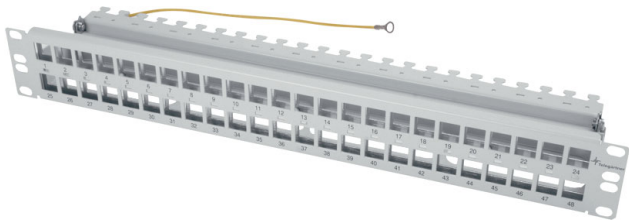

Telegärtner AMJ 1,5 HE Patchpanel, unbestückt

Folgende Module passen in dieses Patchpanel
M 01, M 02, M 03, M 04, M 05, M 06, M 12, M 13

Mechanische Eigenschaften

- 483 mm (19") 1,5 HE Patchpanel für 48 Module
- Kabelabfangung mittels Kabelbinder möglich

Lieferumfang und Verpackung

- Patchpanel inkl. Kabelabfangung und Erdungsset
- Verpackt im Karton

Bezeichnung	Artikelnummer	Farbe	VE	Einheit
AMJ 1,5 HE Patchpanel	H02025A0171	RAL 7035	1	Stück

Telegärtner AMJ 1 HE Patchpanel ohne Kabelabfangung, unbestückt

Folgende Module passen in dieses Patchpanel
M 01, M 02, M 03, M 04, M 05, M 06, M 12, M 13

Mechanische Eigenschaften

- 483 mm (19") 1 HE Patchpanel für 24 Module
- Ohne Kabelabfangung

Lieferumfang und Verpackung

- Patchpanel ohne Kabelabfangung und Erdungsset
- Verpackt im Karton

Bezeichnung	Artikelnummer	Farbe Modulaufnahme	VE	Einheit
AMJ Patchpanel 1 HE ohne Kabelabfangung, unbestückt	H02025A0197	RAL 7035	1	Stück
	H02025A0221	Schwarz		